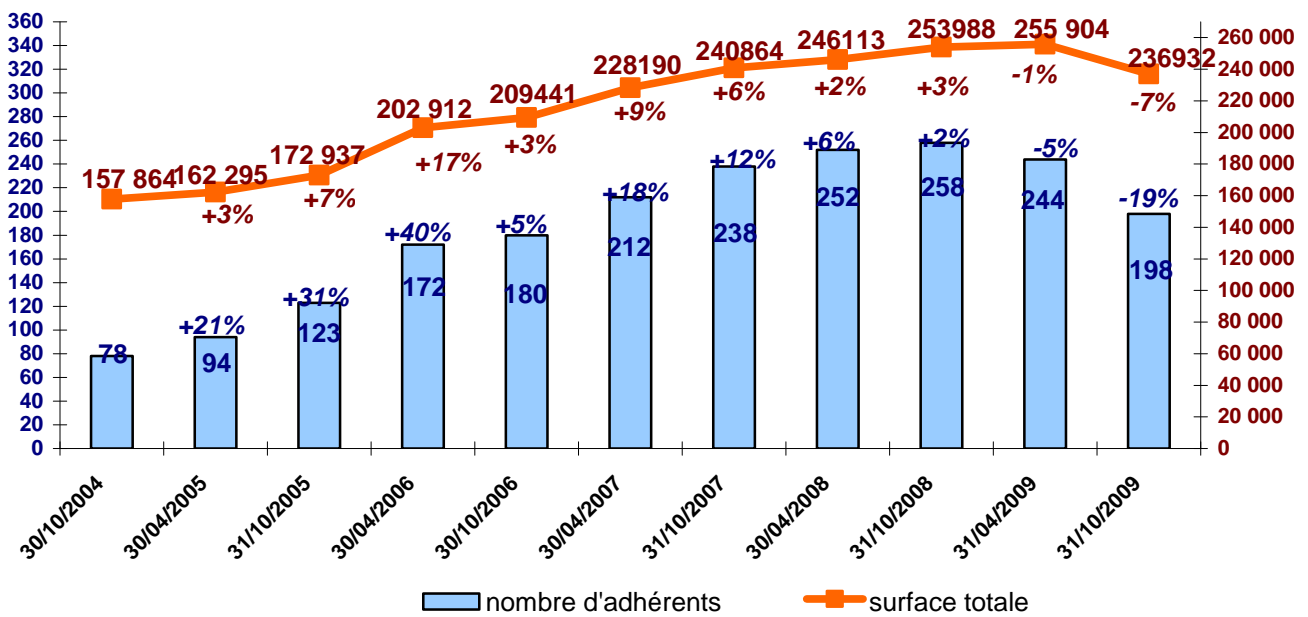

➤ Nombre et surfaces des nouvelles adhésions par département

Département	Nombre	Surface
Alpes-de-Haute-Provence	1	155
Alpes-Maritimes	0	0
Bouches-du-Rhône	1	42
Hautes-Alpes	2	1831
Var	0	0
Vaucluse	0	0

## 2. Bilan des adhésions au 31 octobre 2009

198 propriétaires pour une surface totale de 236 932 ha sont actuellement adhérents.

➤ Nombre et surfaces des adhésions par type de propriété

Type de propriété	Nombre	Surface	Part de la surface certifiée
collectivité	114	100439	41,0%
Domanial	1	124143	100,0%
Privé	83	12350	1,5%
<b>Total région</b>	<b>198</b>	<b>236932</b>	<b>19,5%</b>

La dernière colonne donne la part de surface forestière certifiée par rapport à la surface forestière totale. Le camembert (ainsi que le suivant) donne des répartitions en surface.

➤ Nombre et surfaces des adhésions par département

### 3. Evolution des adhésions au cours des derniers mois

Le pourcentage sous les valeurs indique la progression par rapport au mois précédent.