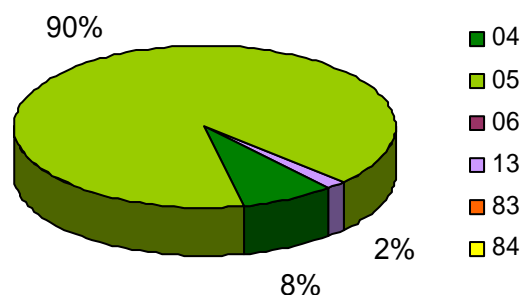

## 1. Nouvelles adhésions en octobre

4 propriétaires pour une surface totale de 2 031 ha ont adhéré en octobre.

➤ Nombre et surfaces des nouvelles adhésions par type de propriété

Type de propriété	Nombre	Surface
Collectivité	3	1 986
Privé	1	45
<b>Total</b>	<b>4</b>	<b>2031</b>

➤ Nombre et surfaces des nouvelles adhésions par département

Département	Nombre	Surface
Alpes-de-Haute-Provence	1	155
Alpes-Maritimes	0	0
Bouches-du-Rhône	1	42
Hautes-Alpes	2	1831
Var	0	0
Vaucluse	0	0