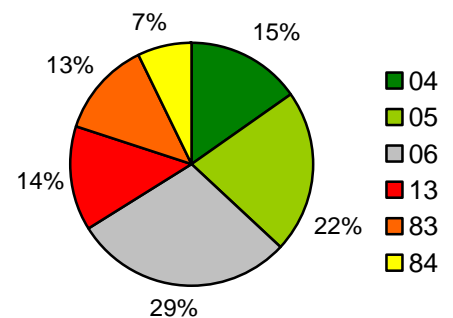

### 3. Evolution des adhésions au cours des derniers mois

Le pourcentage sous les valeurs indique la progression par rapport au mois précédent.

### 4. Evolution des adhésions des collectivités

➤ Nombre de collectivités adhérentes et superficie par département

Département	Nombre	Surface	Part de la surface certifiée
Alpes-de-Haute-Provence	32	15334	25%
Alpes-Maritimes	24	21727	30%
Bouches-du-Rhône	22	29219	57%
Hautes-Alpes	11	14055	51%
Var	22	12896	30%
Vaucluse	3	7208	22%