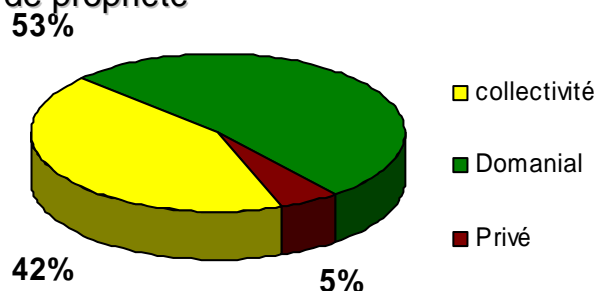

➤ Nombre et surfaces des nouvelles adhésions par département

Département	Nombre	Surface
Alpes-de-Haute-Provence	1	155
Alpes-Maritimes	0	0
Bouches-du-Rhône	1	42
Hautes-Alpes	2	1831
Var	0	0
Vaucluse	0	0

## 2. Bilan des adhésions au 31 octobre 2009

198 propriétaires pour une surface totale de 236 932 ha sont actuellement adhérents.

➤ Nombre et surfaces des adhésions par type de propriété

Type de propriété	Nombre	Surface	Part de la surface certifiée
collectivité	114	100439	41,0%
Domanial	1	124143	100,0%
Privé	83	12350	1,5%
<b>Total région</b>	<b>198</b>	<b>236932</b>	<b>19,5%</b>