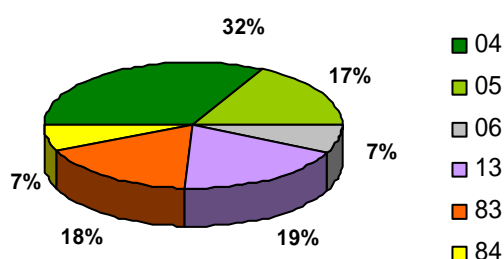

La dernière colonne donne la part de surface forestière certifiée par rapport à la surface forestière totale. Le camembert (ainsi que le suivant) donne des répartitions en surface.

➤ Nombre et surfaces des adhésions par département

Département	Nombre	Surface
Alpes-de-Haute-Provence	48	77356
Hautes-Alpes	29	40210
Alpes-Maritimes	30	17676
Bouches-du-Rhône	38	44440
Var	45	41748
Vaucluse	12	15417