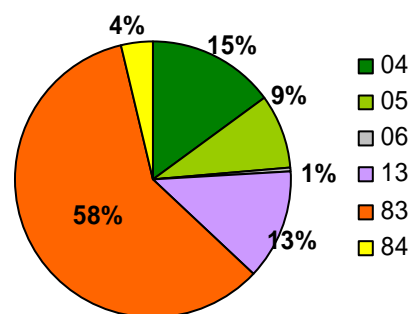

6. Evolution des adhésions des propriétaires forestiers privés

➤ Nombre de propriétaires adhérents et superficie par département

Département	Nombre	Surface	Part de la surface certifiée
Alpes de Haute Provence	16	2087	1,1%
Hautes Alpes	11	1204	1,6%
Alpes Maritimes	2	72	0,1%
Bouches du Rhône	19	1796	2,4%
Var	28	8283	2,9%
Vaucluse	9	515	0,6%