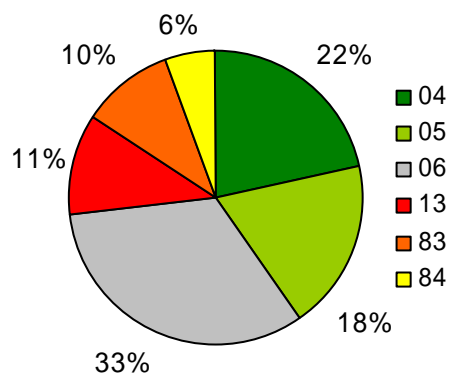

La dernière colonne donne la part de surface forestière certifiée par rapport à la surface forestière totale. Le camembert (ainsi que le suivant) donne des répartitions en surface.

➤ Nombre et surfaces des adhésions par département

Département	Nombre	Surface
Alpes-de-Haute-Provence	58	88803
Bouches-du-Rhône	31	17794
Var	41	45723
Hautes-Alpes	51	45161
Alpes-Maritimes	26	52105
Vaucluse	13	15497

4. Evolution des adhésions au cours des derniers mois

Le pourcentage sous les valeurs indique la progression par rapport au mois précédent.

5. Evolution des adhésions des collectivités

➤ Nombre de collectivités adhérentes et superficie par département

Département	Nombre	Surface	Part de la surface certifiée
Alpes de Haute Provence	41	27641	46%
Bouches-du-Rhône	11	14055	51%
Hautes Alpes	29	23410	32%
Alpes Maritimes	23	41773	82%
Var	22	12896	30%
Vaucluse	3	7208	22%