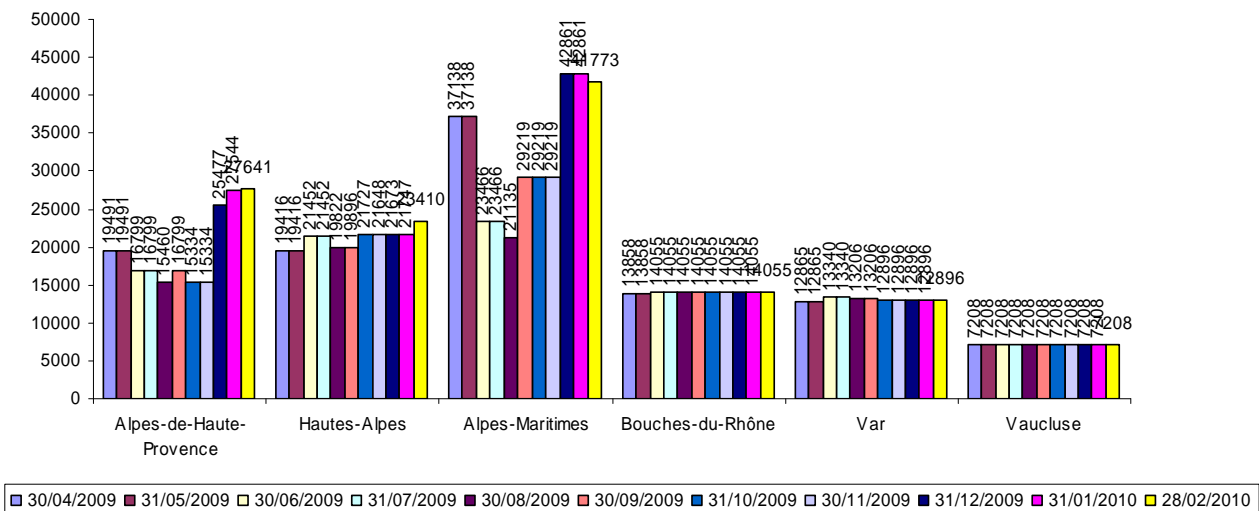

➤ Evolution de la superficie forestière certifiée des collectivités