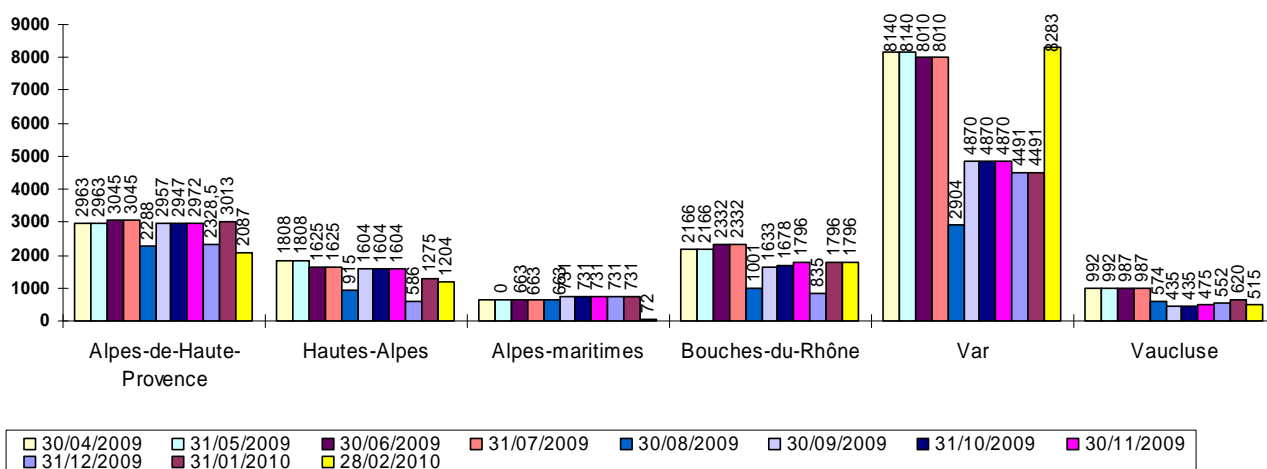

Le pourcentage sous les valeurs indique la progression par rapport au mois précédent.

5. Evolution des adhésions des collectivités

➤ Nombre de collectivités adhérentes et superficie par département

Département	Nombre	Surface	Part de la surface certifiée
Alpes de Haute Provence	41	27641	46%
Bouches-du-Rhône	11	14055	51%
Hautes Alpes	29	23410	32%
Alpes Maritimes	23	41773	82%
Var	22	12896	30%
Vaucluse	3	7208	22%

➤ Evolution de la superficie forestière certifiée des collectivités

6. Evolution des adhésions des propriétaires forestiers privés

➤ Nombre de propriétaires adhérents et superficie par département

Département	Nombre	Surface	Part de la surface certifiée
Alpes de Haute Provence	16	2087	1,1%
Hautes Alpes	11	1204	1,6%
Alpes Maritimes	2	72	0,1%
Bouches du Rhône	19	1796	2,4%
Var	28	8283	2,9%
Vaucluse	9	515	0,6%

➤ Evolution de la superficie privée certifiée

➤ Liste des propriétaires

Adhérents du mois

Licence PEFC	Nom	Prénom	Nature Foret	Ville
PEFC/10-21-19/061	NIVOU	Christine	Communale	Veynes
PEFC/10-21-19/073	COULLET	Alain	Communale	Moriez
PEFC/10-21-19/161	DIAS-RIBEIRO	Paula	Privée	Pierrevert
PEFC/10-21-19/284	DAVIN	Paul	Communale	Benevent-et-Charbaillac
PEFC/10-21-19/285	MARTINEZ	Gilles	Privée	Revest-du-Bion