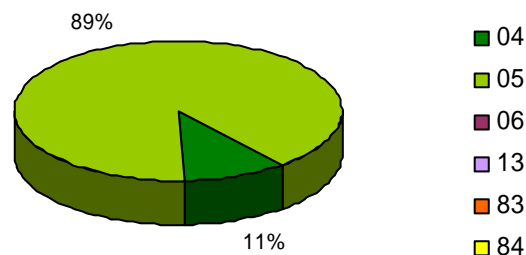

➤ Nombre et surfaces des d'adhésions reconduites par département

Département	Nombre	Surface
Alpes-de-Haute-Provence	2	185
Alpes-Maritimes	0	0
Bouches-du-Rhône	0	0
Hautes-Alpes	1	1554
Var	0	0
Vaucluse	0	0

3. Bilan des adhésions au 28 février 2010

216 propriétaires pour une surface totale de 265 168 ha sont actuellement adhérents.

➤ Nombre et surfaces des adhésions par type de propriété

Type de propriété	Nombre	Surface	Part de la surface certifiée
collectivité	129	126983	51,8%
Domanial	1	124143	100,0%
Privé	86	14042	1,7%
Total région	216	265168	21,9%