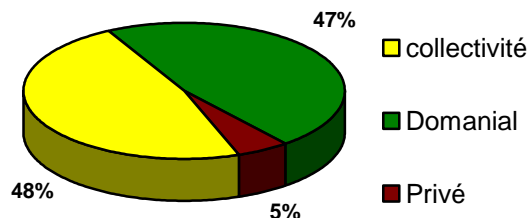

3. Bilan des adhésions au 28 février 2010

216 propriétaires pour une surface totale de 265 168 ha sont actuellement adhérents.

➤ Nombre et surfaces des adhésions par type de propriété

Type de propriété	Nombre	Surface	Part de la surface certifiée
collectivité	129	126983	51,8%
Domanial	1	124143	100,0%
Privé	86	14042	1,7%
Total région	216	265168	21,9%