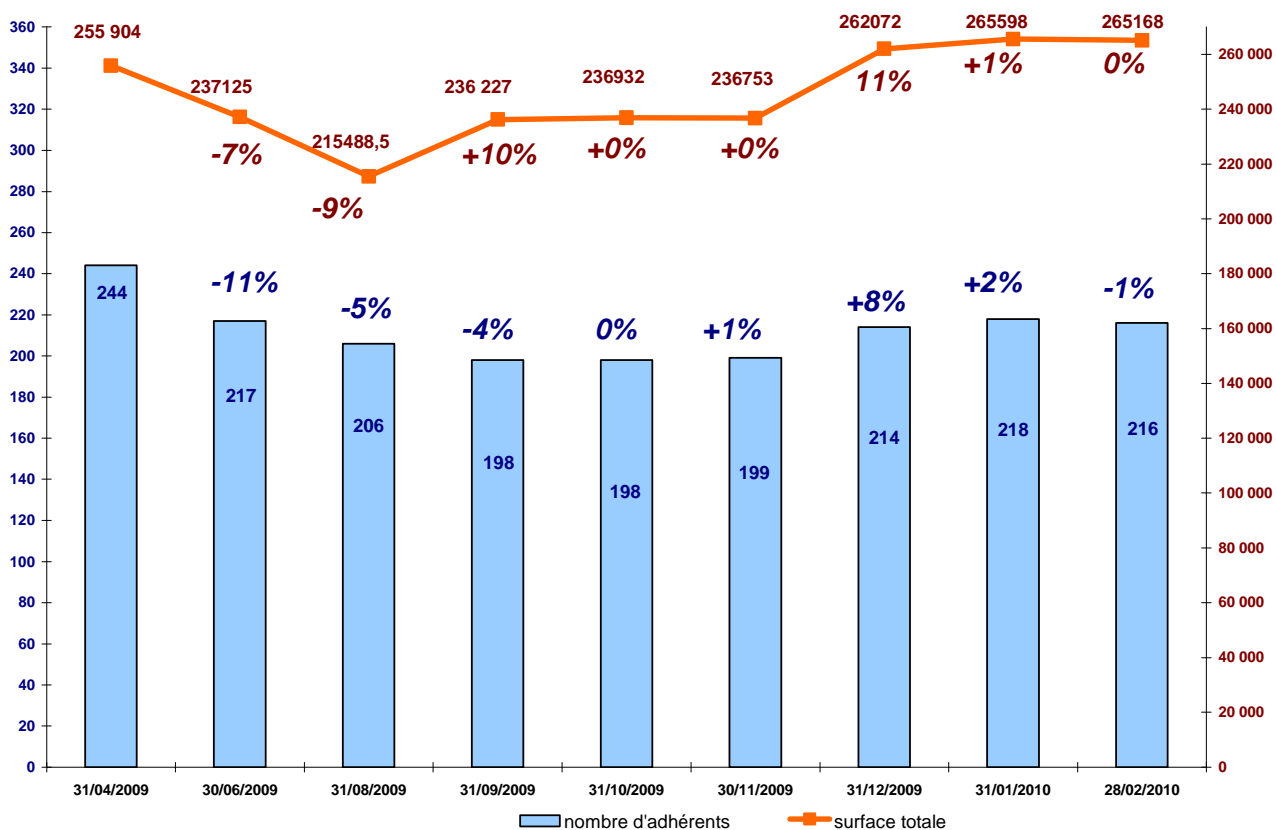

4. Evolution des adhésions au cours des derniers mois