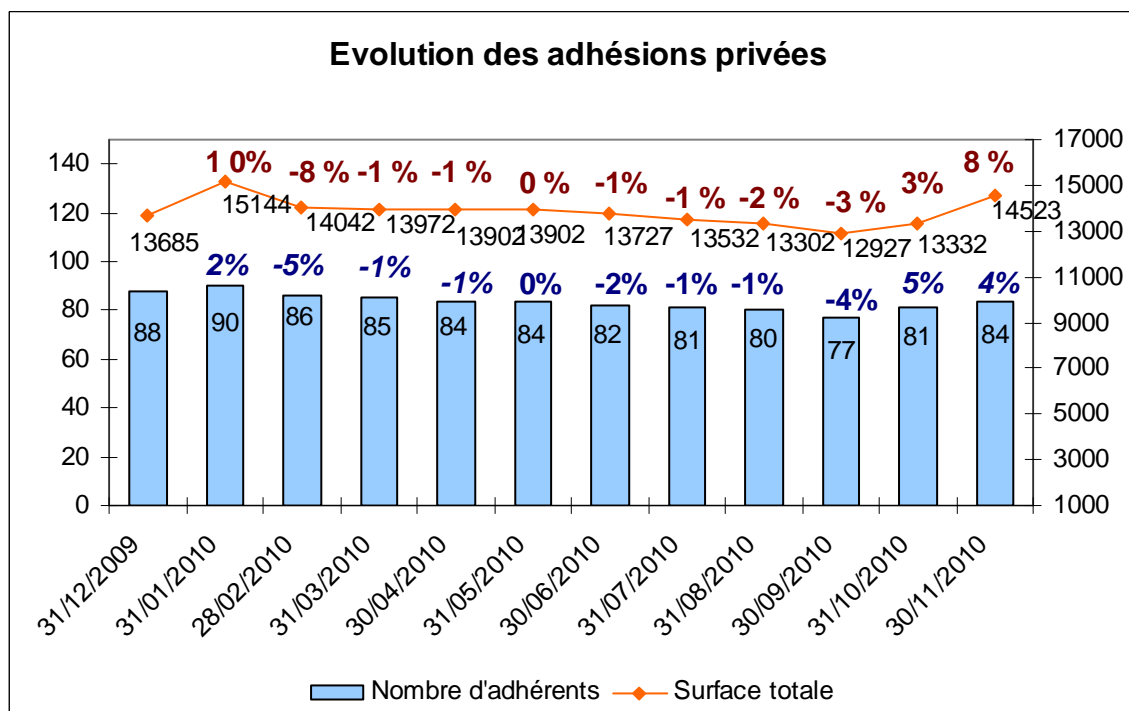

➤ Adhérents dont l'adhésion expire le mois prochain (janvier 2011)

Collectivités

Licence	Nom	Organisation	Dep.	Gestionnaire
10-21-19/139	LUCERAM	-	06	ONF
10-21-19/140	Amirat	-	06	ONF
10-21-19/143	Gonfaron	-	83	ONF
10-21-19/148	SAINT ETIENNE DU GRES	-	13	ONF

Propriétaires privés

Licence	Nom	Prénom	Gestionnaire
10-21-19/136	SEPTEMES LES VALLONS	-	-
10-21-19/132	MARTEL		0 Provence forêt

3. L'évolution des adhésions

➤ Des propriétaires privés