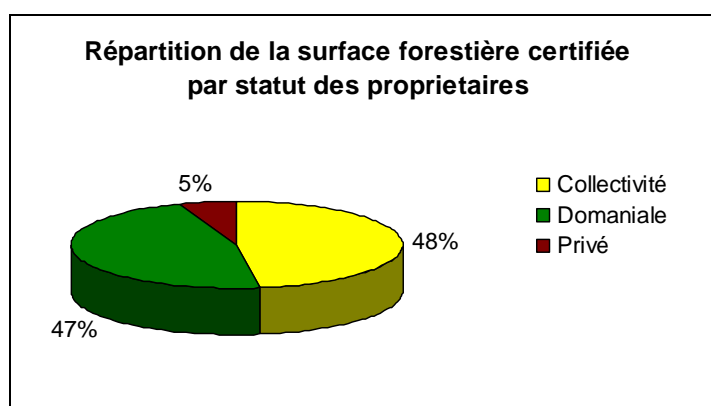

Remarque : pour l'ensemble du document, « collectivité » signifie communes et collectivités territoriales

1. L'état des lieux au 30 novembre 2010

➤ Nombre d'adhérents et surfaces certifiées par type de propriété

Type de propriété	Nombre	Surface (ha)	Part de surface certifiée
Collectivité	119	126840	44%
Domaniale	1	124143	100%
Privée	84	14523	2%
Total Région	204	265506	21%