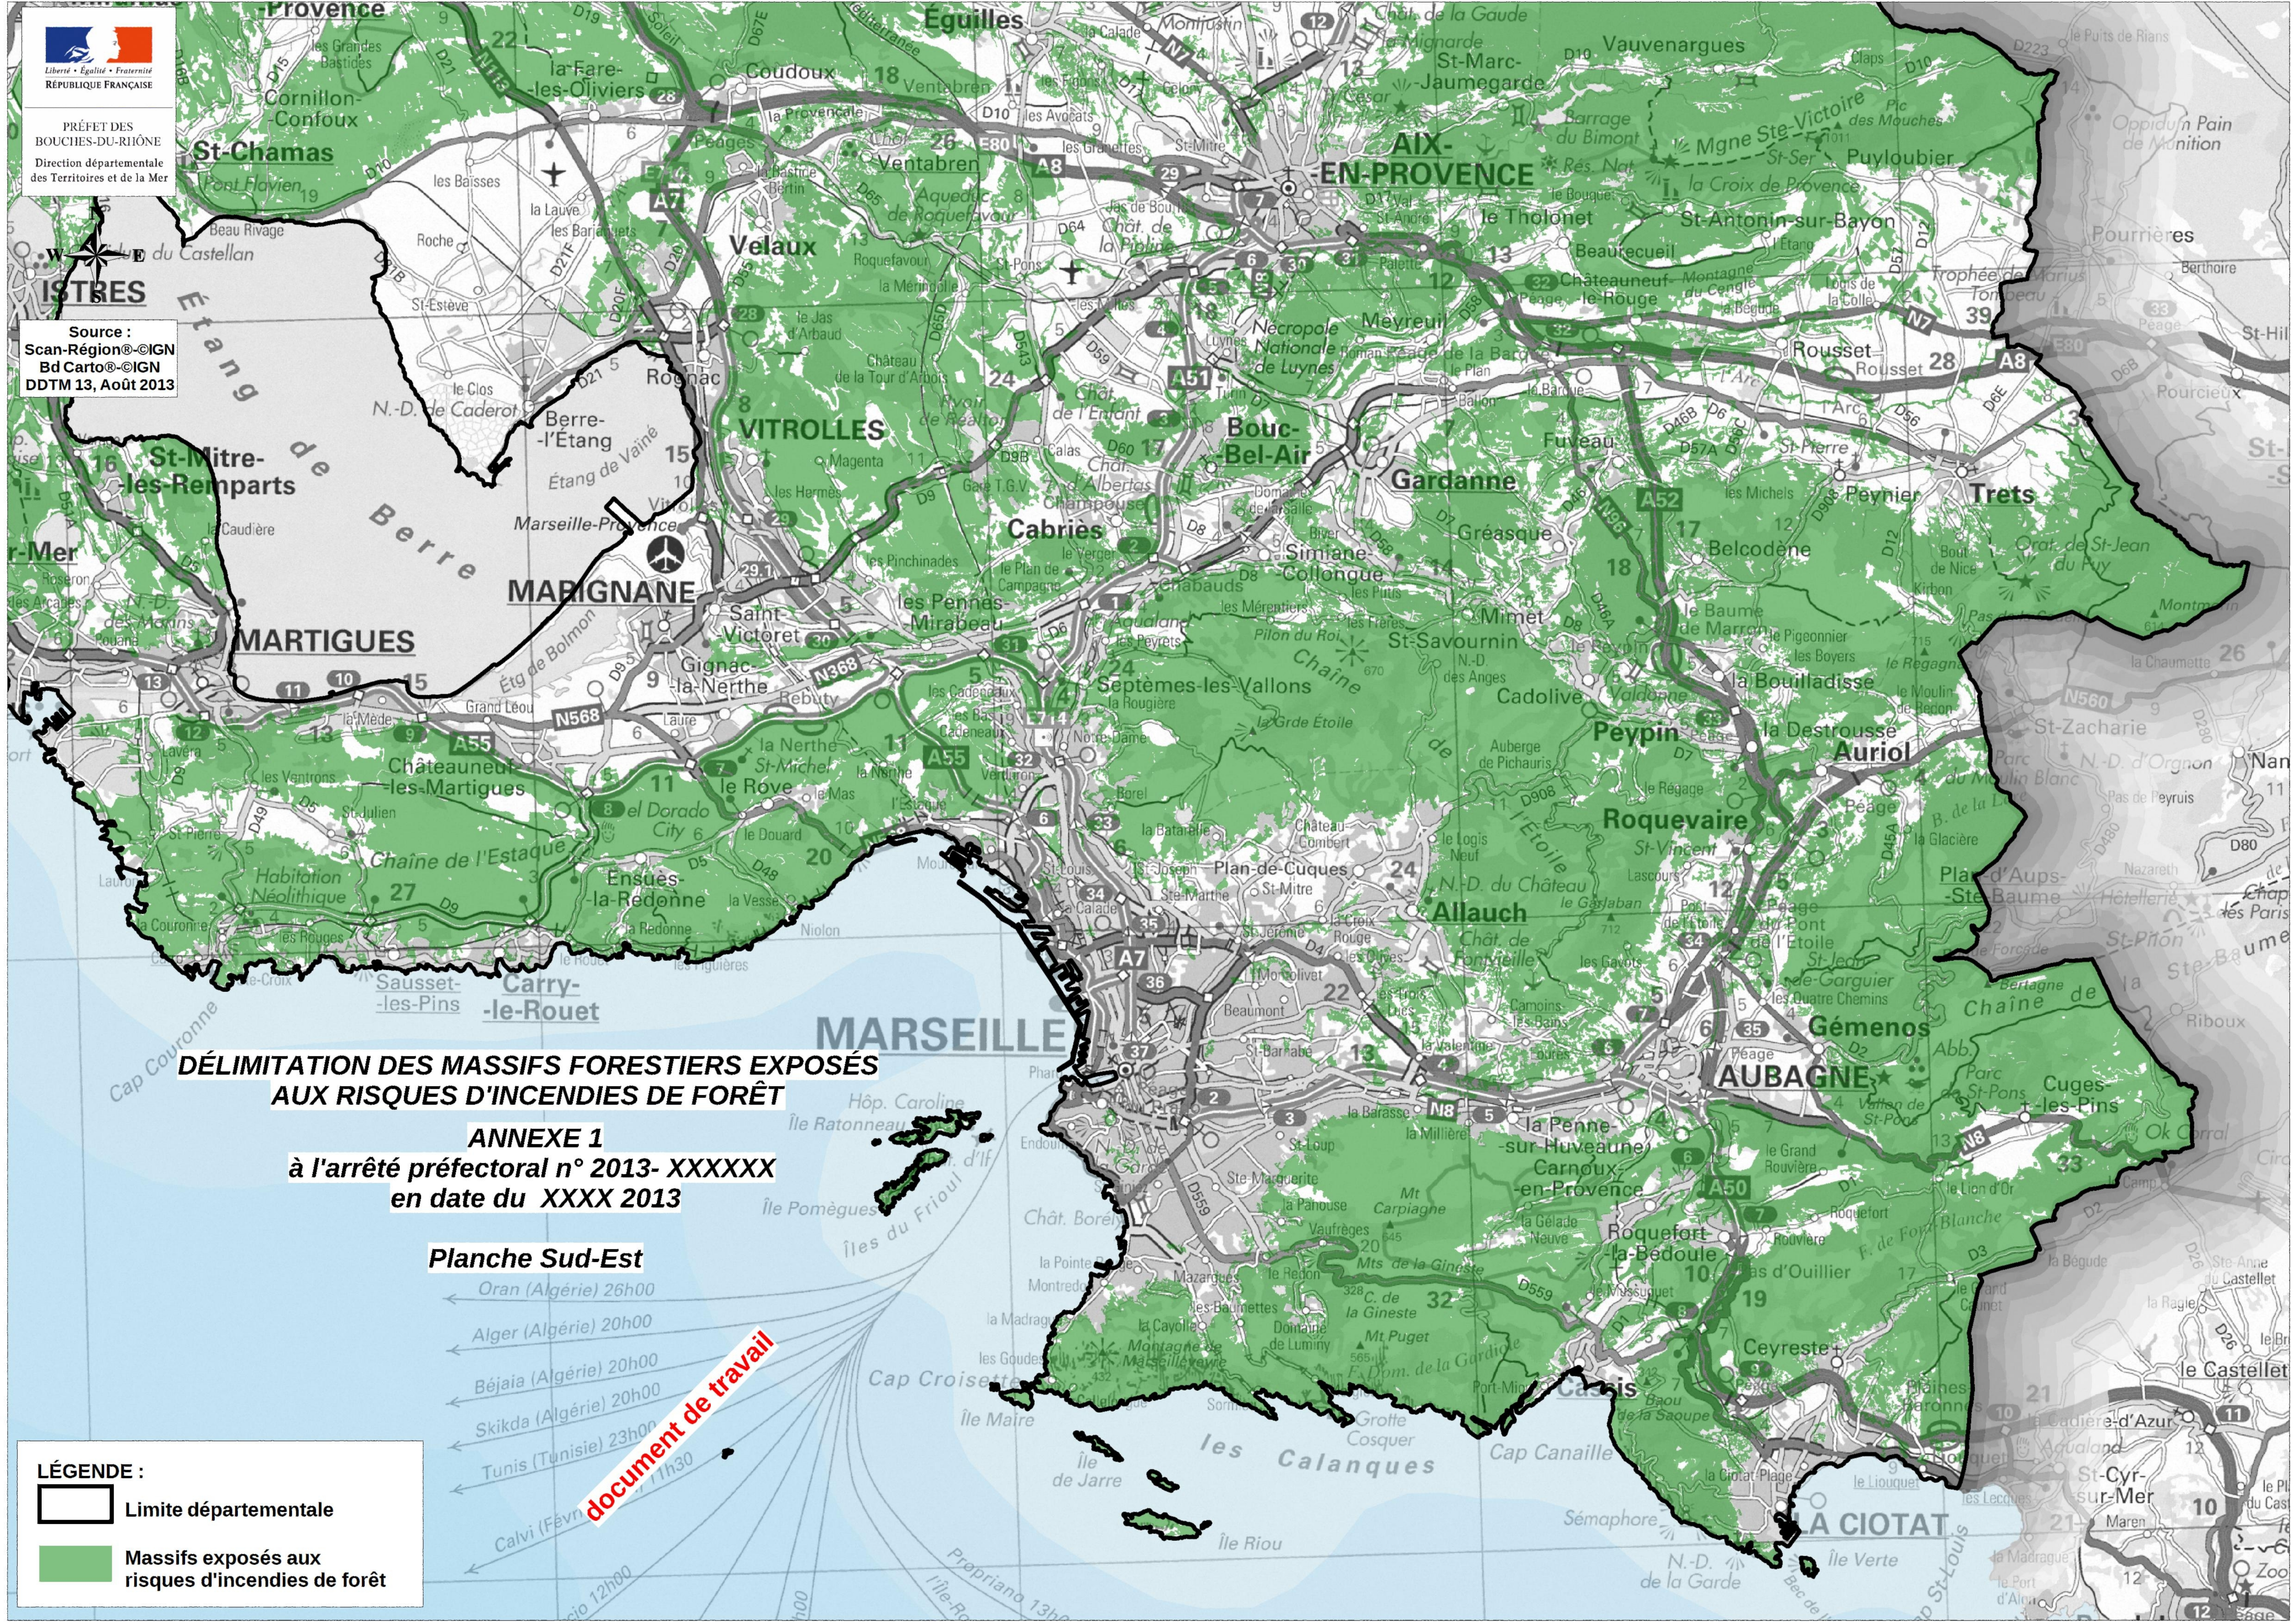

Source :
Scan-Région® ©IGN
Bd Carto® ©IGN
DDTM 13, Août 2013

**DÉLIMITATION DES MASSIFS FORESTIERS EXPOSÉS
AUX RISQUES D'INCENDIES DE FORÊT**

ANNEXE 1
à l'arrêté préfectoral n° 2013- XXXXX
en date du XXXX 2013

Planche Sud-Est

- ← Oran (Algérie) 26h00
- ← Alger (Algérie) 20h00
- ← Béjaïa (Algérie) 20h00
- ← Skikda (Algérie) 20h00
- ← Tunis (Tunisie) 23h00
- ← Calvi (Corse) 17h30
- ← Ajaccio 12h00
- ← Propriano 13h00

document de travail

LÉGENDE :

-  Limite départementale
-  Massifs exposés aux risques d'incendies de forêt