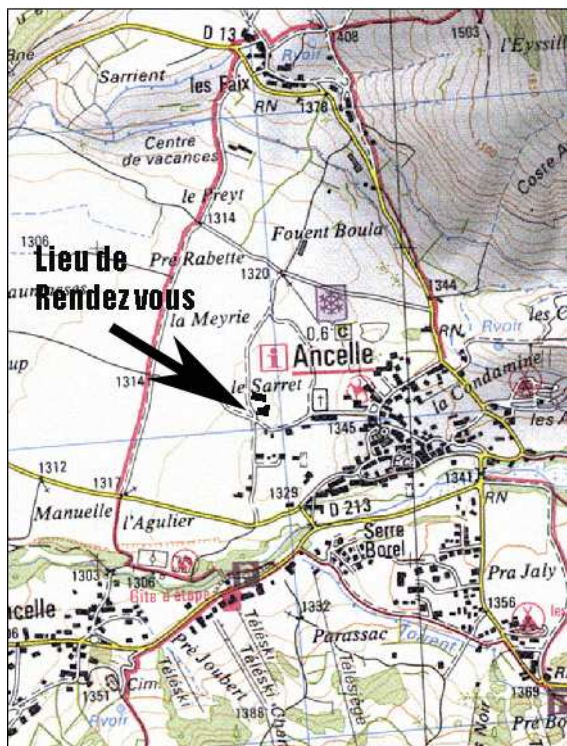

Exemple d'organisation d'un chantier de sciage

Programme de la réunion

LUNDI 17 OCTOBRE 2005

14 h à 15 h

Démonstration de la scie mobile

Pasquier (Basé à Montmaur)

15h à 15h30

Discussion avec le scieur

15h 30

Reprise du sciage et échange avec le propriétaire qui fait scier son bois

Les personnes intéressées par le sciage mobile pourront se faire connaître. Le but est d'aider à l'organisation de chantiers de regroupement de bois dans le Champsaur Valgaudemar en particulier pour les personnes qui n'ont pas les moyens d'exploiter et de débarder leur bois. Les personnes non présentes à la réunion peuvent également nous contacter (coordonnées au verso).

Plan d'accès

RENDEZ-VOUS à partir de 14h devant la bergerie de
Jean-Marie Escallier à ANCELLE
Le Lundi 17 octobre 2005

Réunion programmée dans le cadre de la Charte forestière de territoire du Champsaur Valgaudemar.