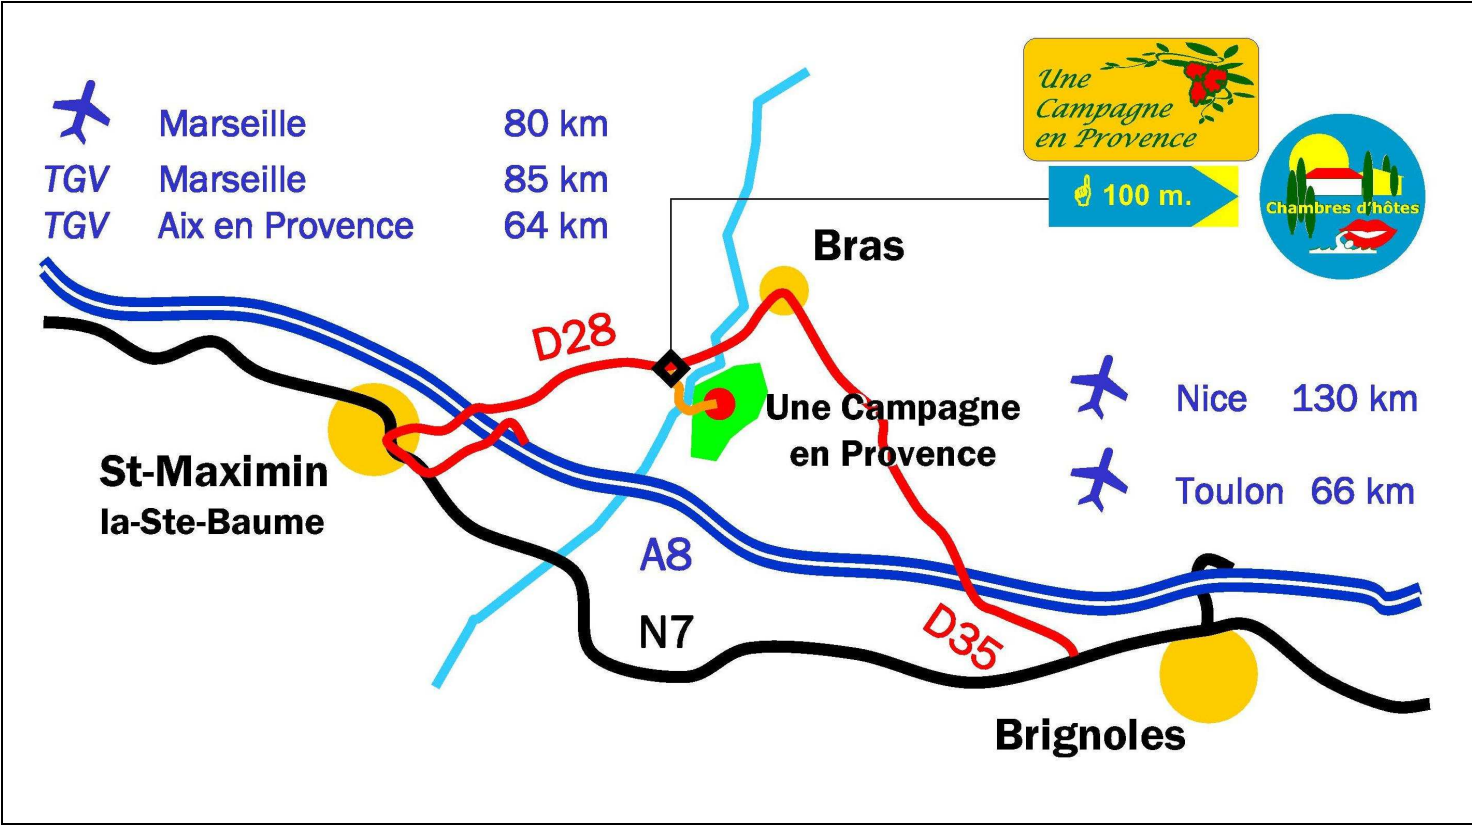

PLAN D'ACCES

Pour vous rendre à l'inauguration de la 2^{ème} plantation carbone **ForestAvenir**, le **25 juin 2009** à 14 heures au **Domaine du Peyrourier** à Bras (Var) :

☞ **Merci de confirmer votre présence par téléphone ou courriel (visites sur RV)**