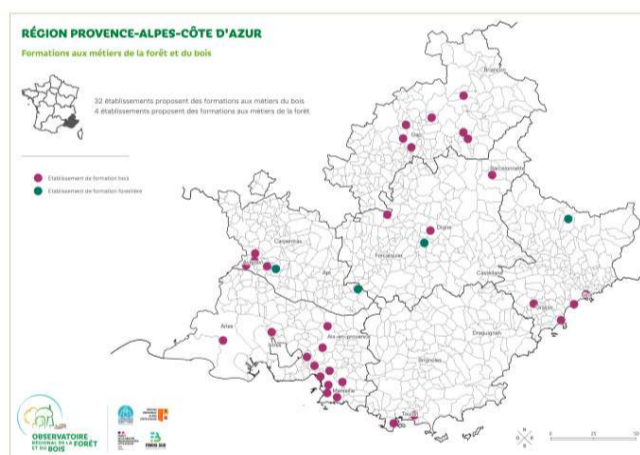

FILIERE BOIS

FIBOIS SUD lance une enquête sur les entreprises forestières

[En savoir plus](#)

CONNAISSANCE

Journée Télédétection et IA au Technopole de l'Arbois

[En savoir plus](#)

[Lire les autres actualités du mois](#)